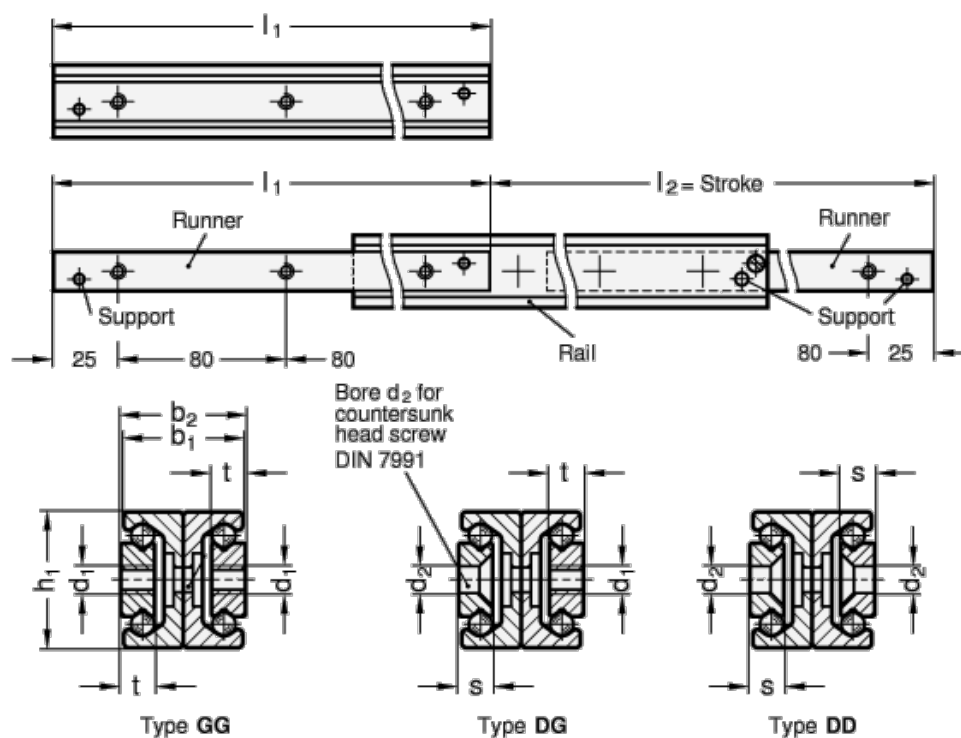

Varenummer: 20240843930DD

Beskrivelse: E+G udtræksskinne GN 2408-43-930-DD

## Mål

b1 = 42

b2 = 44

d1 =

d2 = 8.5

h1 = 43

L1 = 930 - 966

s = 4.5

t =

Vægt i (g) = 9770